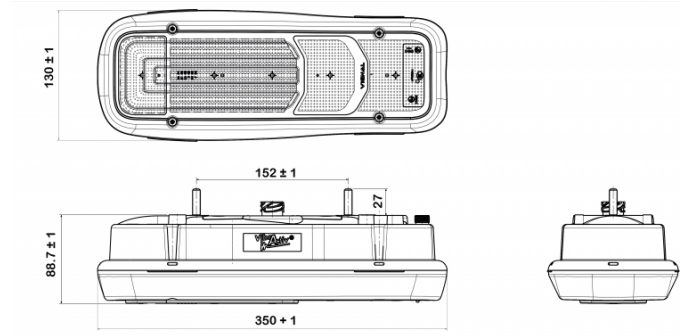

LC15 - Art. Num. 154210 / LC15 KV 21D / 5802830034 EZ

ANWENDUNGEN

Hersteller	Modell	Artikelnummer	Startdatum	Enddatum
IVECO	DAILY	5802830034 EZ	07/2021	

ANDERE DISPLAYS

7 x 1.5 CONNECTOR		
DIN connector detail	Pinning in connector	Function
	1	Ground
	2	Tail
	3	Reverse
	4	Indicator
	5	Stop
	6	Fog
	7	Not used

ZUBEHÖR

D11868
CONN - Reparatursatz
für Heckleuchten
Anschlussstecker...

053730
LC15 - Lichtscheibe
Links/Rechts