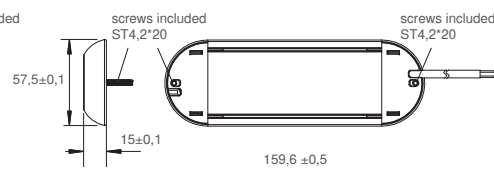

INPOINT III LED

KURZ/SHORT

LANG/LONG

RUND/ROUND

ohne Schalter
without switch

mit Schalter
with switch

mit Bewegungssensor
with motion sensor

Maßeinheit / unit of measurement: mm

PRODUKTVORTEILE/NUTZEN

- lange Lebensdauer
- hohe Lichtleistung
- geringe Stromaufnahme
- Lichtscheibe in frosted Optik
- Standardbefestigung
- 12V/24V verwendbar
- Optional mit Schalter oder Bewegungssensor

INPOINT III LED

TECHNISCHE DATEN / TECHNICAL FACTS

| | KURZ/SHORT | LANG/LONG | RUND/ROUND |
|---|--|---------------|---------------|
| SPANNUNGSBEREICH: VOLTAGE RANGE: | 12/24 V | 12/24 V | 12/24 V |
| LUMEN: | 700 | 1400 | 2200 |
| LEISTUNG: POWER: | 5 Watt | 10 Watt | 18 Watt |
| MATERIAL: MATERIAL: | PC, Aluminium | PC, Aluminium | PC, Aluminium |
| TEMPERATURBEREICH: TEMPERATURE RANGE: | - 40°C~ +80°C | - 40°C~ +80°C | - 40°C~ +80°C |
| LICHTFARBE: LIGHT COLOUR: | 6000 +/- 500k | 6000 +/- 500k | 6000 +/- 500k |
| IP-KLASSE: IP-RATING: | OHNE SCHALTER WITHOUT SWITCH | IP6K9K | IP6K9K |
| | MIT SCHALTER WITH SWITCH | IP6K9K | IP6K9K |
| | MIT BEWEGUNGSSENSOR WITH MOTION SENSOR | IP67 | IP67 |
| EMV-ABNAHME: EMC APPROVAL: | EMC R10 | EMC R10 | EMC R10 |