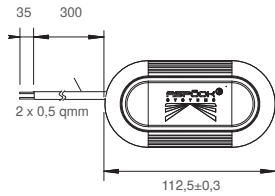

INPOINT III LED

KURZ/SHORT

LANG/LONG

RUND/ROUND

ohne Schalter
without switch

mit Schalter
with switch

mit Bewegungssensor
with motion sensor

Maßeinheit / unit of measurement: mm

PRODUKTVORTEILE/NUTZEN

- lange Lebensdauer
- hohe Lichtleistung
- geringe Stromaufnahme
- Lichtscheibe in frosted Optik
- Standardbefestigung
- 12V/24V verwendbar
- Optional mit Schalter oder Bewegungssensor

INPOINT III LED

TECHNISCHE DATEN / TECHNICAL FACTS

| | KURZ/SHORT | LANG/LONG | RUND/ROUND |
|---|--|---------------|---------------|
| SPANNUNGSBEREICH: VOLTAGE RANGE: | 12/24 V | 12/24 V | 12/24 V |
| LUMEN: | 700 | 1400 | 2200 |
| LEISTUNG: POWER: | 5 Watt | 10 Watt | 18 Watt |
| MATERIAL: MATERIAL: | PC, Aluminium | PC, Aluminium | PC, Aluminium |
| TEMPERATURBEREICH: TEMPERATURE RANGE: | - 40°C~ +80°C | - 40°C~ +80°C | - 40°C~ +80°C |
| LICHTFARBE: LIGHT COLOUR: | 6000 +/- 500k | 6000 +/- 500k | 6000 +/- 500k |
| IP-KLASSE: IP-RATING: | OHNE SCHALTER WITHOUT SWITCH | IP6K9K | IP6K9K |
| | MIT SCHALTER WITH SWITCH | IP6K9K | IP6K9K |
| | MIT BEWEGUNGSSENSOR WITH MOTION SENSOR | IP67 | IP67 |
| EMV-ABNAHME: EMC APPROVAL: | EMC R10 | EMC R10 | EMC R10 |