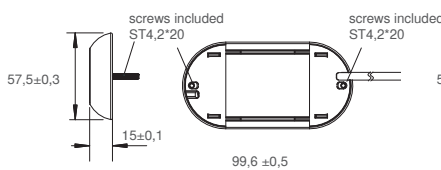

INPOINT III LED

KURZ/SHORT

LANG/LONG

RUND/ROUND

ohne Schalter
without switch

mit Schalter
with switch

mit Bewegungssensor
with motion sensor

Maßeinheit / unit of measurement: mm

INPOINT III LED

TECHNISCHE DATEN / TECHNICAL FACTS

| | KURZ/SHORT | LANG/LONG | RUND/ROUND |
|---|--|---------------|---------------|
| SPANNUNGSBEREICH: VOLTAGE RANGE: | 12/24 V | 12/24 V | 12/24 V |
| LUMEN: | 700 | 1400 | 2200 |
| LEISTUNG: POWER: | 5 Watt | 10 Watt | 18 Watt |
| MATERIAL: MATERIAL: | PC, Aluminium | PC, Aluminium | PC, Aluminium |
| TEMPERATURBEREICH: TEMPERATURE RANGE: | - 40°C~ +80°C | - 40°C~ +80°C | - 40°C~ +80°C |
| LICHTFARBE: LIGHT COLOUR: | 6000 +/- 500k | 6000 +/- 500k | 6000 +/- 500k |
| IP-KLASSE: IP-RATING: | OHNE SCHALTER WITHOUT SWITCH | IP6K9K | IP6K9K |
| | MIT SCHALTER WITH SWITCH | IP6K9K | IP6K9K |
| | MIT BEWEGUNGSSENSOR WITH MOTION SENSOR | IP67 | IP67 |
| EMV-ABNAHME: EMC APPROVAL: | EMC R10 | EMC R10 | EMC R10 |