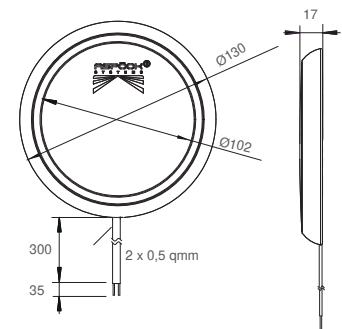

INPOINT III LED

KURZ/SHORT

LANG/LONG

RUND/ROUND

ohne Schalter
without switch

mit Schalter
with switch

mit Bewegungssensor
with motion sensor

Maßeinheit / unit of measurement: mm

INPOINT III LED

TECHNISCHE DATEN / TECHNICAL FACTS

| | KURZ/SHORT | LANG/LONG | RUND/ROUND |
|---|--|---------------|---------------|
| SPANNUNGSBEREICH: VOLTAGE RANGE: | 12/24 V | 12/24 V | 12/24 V |
| LUMEN: | 700 | 1400 | 2200 |
| LEISTUNG: POWER: | 5 Watt | 10 Watt | 18 Watt |
| MATERIAL: MATERIAL: | PC, Aluminium | PC, Aluminium | PC, Aluminium |
| TEMPERATURBEREICH: TEMPERATURE RANGE: | - 40°C~ +80°C | - 40°C~ +80°C | - 40°C~ +80°C |
| LICHTFARBE: LIGHT COLOUR: | 6000 +/- 500k | 6000 +/- 500k | 6000 +/- 500k |
| IP-KLASSE: IP-RATING: | OHNE SCHALTER WITHOUT SWITCH | IP6K9K | IP6K9K |
| | MIT SCHALTER WITH SWITCH | IP6K9K | IP6K9K |
| | MIT BEWEGUNGSSENSOR WITH MOTION SENSOR | IP67 | IP67 |
| EMV-ABNAHME: EMC APPROVAL: | EMC R10 | EMC R10 | EMC R10 |