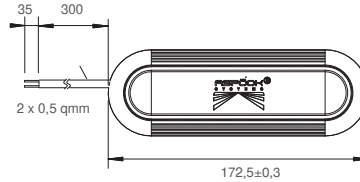

INPOINT III LED

KURZ/SHORT

LANG/LONG

RUND/ROUND

ohne Schalter
without switch

mit Schalter
with switch

mit Bewegungssensor
with motion sensor

Maßeinheit / unit of measurement: mm

PRODUKTVORTEILE/NUTZEN

- lange Lebensdauer
- hohe Lichtleistung
- geringe Stromaufnahme
- Lichtscheibe in frosted Optik
- Standardbefestigung
- 12V/24V verwendbar
- Optional mit Schalter oder Bewegungssensor

INPOINT III LED

TECHNISCHE DATEN / TECHNICAL FACTS

| | KURZ/SHORT | LANG/LONG | RUND/ROUND |
|---|--|---------------|---------------|
| SPANNUNGSBEREICH: VOLTAGE RANGE: | 12/24 V | 12/24 V | 12/24 V |
| LUMEN: | 700 | 1400 | 2200 |
| LEISTUNG: POWER: | 5 Watt | 10 Watt | 18 Watt |
| MATERIAL: MATERIAL: | PC, Aluminium | PC, Aluminium | PC, Aluminium |
| TEMPERATURBEREICH: TEMPERATURE RANGE: | - 40°C~ +80°C | - 40°C~ +80°C | - 40°C~ +80°C |
| LICHTFARBE: LIGHT COLOUR: | 6000 +/- 500k | 6000 +/- 500k | 6000 +/- 500k |
| IP-KLASSE: IP-RATING: | OHNE SCHALTER WITHOUT SWITCH | IP6K9K | IP6K9K |
| | MIT SCHALTER WITH SWITCH | IP6K9K | IP6K9K |
| | MIT BEWEGUNGSSENSOR WITH MOTION SENSOR | IP67 | IP67 |
| EMV-ABNAHME: EMC APPROVAL: | EMC R10 | EMC R10 | EMC R10 |